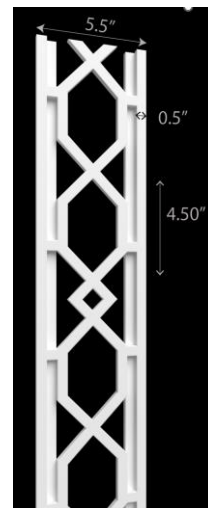

SKU: FP217-10 96"X5-1/2"

SKU: FP959-10 96"X5-1/2"

SKU: FP930-10 85-1/4"X5-1/2"

CORNERS FOR EXISTING BORDERS

SKU: FP761-C

14-1/8"x14-1/8"

SKU: FP930-C

5-1/2"x1/2"