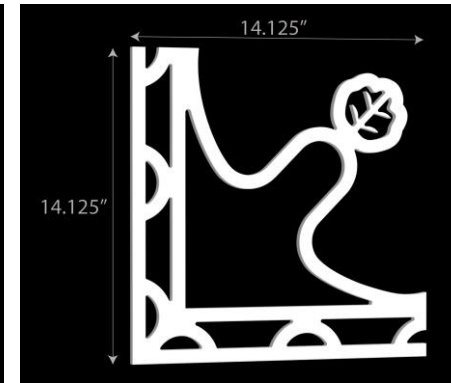

SKU: FP217-10 96"X5-1/2"

SKU: FP959-10 96"X5-1/2"

SKU: FP930-10 85-1/4"X5-1/2"

CORNERS FOR EXISTING BORDERS

SKU: FP761-C

14-1/8"x14-1/8"

SKU: FP930-C

5-1/2"x1/2"