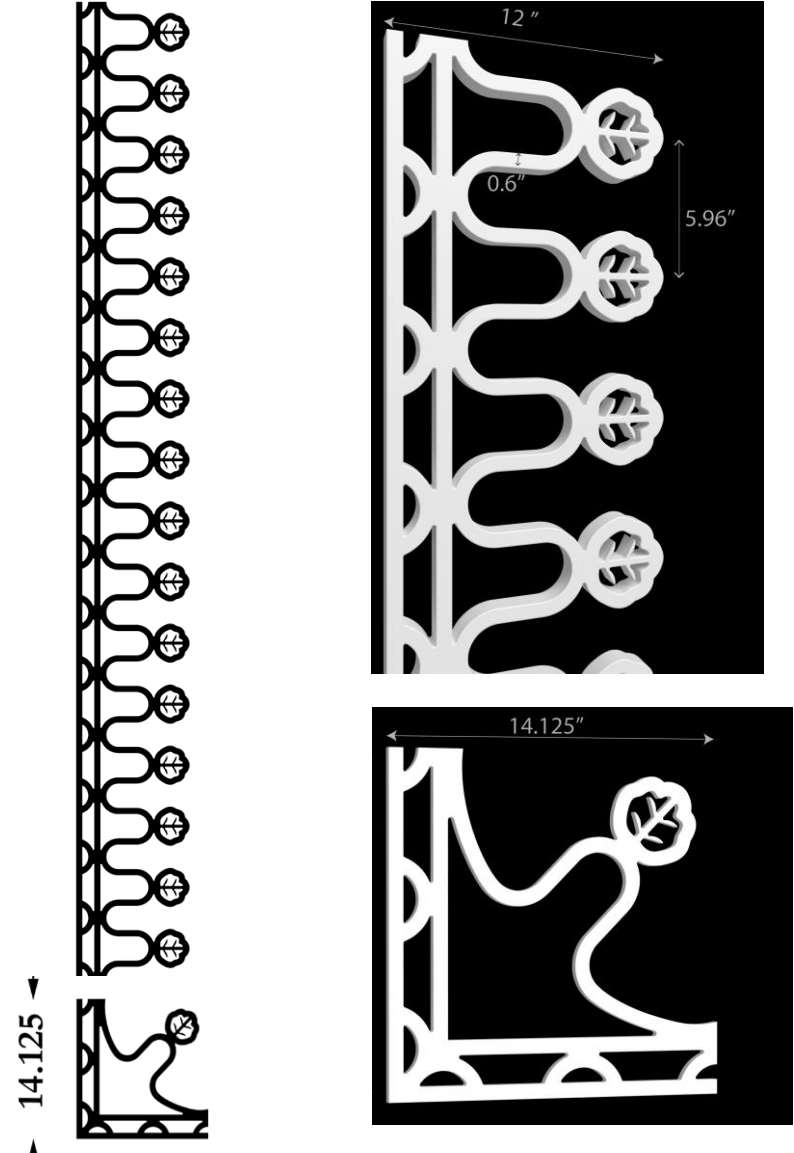

SKU: FP788 80"(L)

SKU: FP775 95"(L)

SKU: FP777 95"(L)

SKU: FP930

SKU: FP930-C

SKU: FP761

SKU: FP761-C

We replicated bamboo, rattan other dimensional and rigid profiles using synthetic resin material.

SKU: FP283
12'X1-1/8"(w)X1/2"(d)

8-5/8"

8-5/8"

7-3/8"

10-1/4"

6"

6"

3/4"